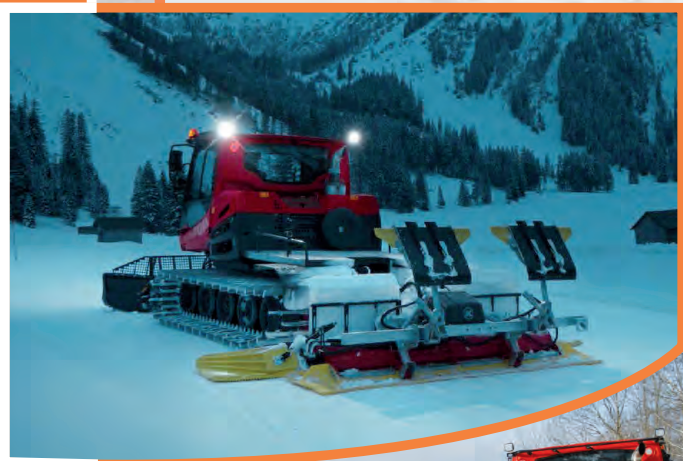

PistenBully

100

BLUEIQ

PistenBully

PistenBully

100

Technická data

| | | PistenBully 100 | | |
|--------------------------|---|---|----------|----------|
| Motor | typ | Cummins QSB 6.7 (EU Stage V, TIER 4F) | | |
| | počet válců | 6 | | |
| | zdvihový objem | 6 700 cm ³ | | |
| | výkon podle ECE | 186 kW (253 PS) / 2 000 - 2 200 ot./min | | |
| | maximální kroutící moment | 990 Nm / 1 500 ot./min. | | |
| | spotřeba paliva | od 8,5 l/h | | |
| | objem nádrže paliva | 155 l | | |
| | objem nádrže Ad Blue | 19 l | | |
| Rozměry | šířka bez pásů | 2 300 mm | 2 300 mm | 2 300 mm |
| | šířka s kombinovanými pásy | 2 480 mm | 2 800 mm | 3 120 mm |
| | šířka s frézou | 3 310 mm | 3 640 mm | 3 930 mm |
| | šířka s hydraulicky sklopnými finiery | 4 200 mm | 4 550 mm | 4 850 mm |
| | šířka se zavřenou radlicí | 2 820 mm | 3 220 mm | 3 220 mm |
| | šířka s otevřenou radlicí | 3 391 mm | 3 791 mm | 3 791 mm |
| | výška radlice | 803 mm | | |
| | výška s odklopenou kabinou | 3 140 mm | | |
| | celková výška | 2 670 mm | | |
| | celková délka vč. radlice, frézy a stopovacího zařízení | 8 850 mm | | |
| | světlost stroje | 320 mm | | |
| ložná plocha | 1 620 x 1 920 mm | | | |
| Hmotnost | vlastní hmotnost s kombinovanými pásy | od 5000 kg dle výbavy | | |
| | přípustná celková hmotnost včetně přídatných zařízení | 7500 kg | | |
| | užitečné zatížení plošiny bez přídatných zařízení | 1 500 kg | | |
| Provozní údaje | rozsah rychlosti | 0–25 km/h | | |
| Elektrika | slaboproudé zařízení | 24 V | | |
| | alternátor | 28 V/120 A | | |
| | akumulátory | 2 x 12 V/100 Ah | | |
| | výkon při studeném startu | 680 A | | |
| Přídatná zařízení | vpředu | víceúčelová radlice | | |
| | vzadu | fréza, stopovací zařízení | | |