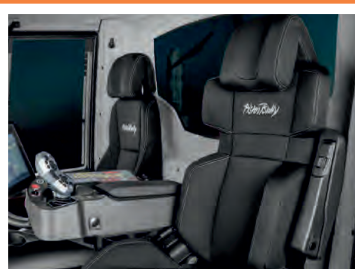

Technická data

		PistenBully 100		
Motor	typ	Cummins QSB 6.7 (EU Stage V, TIER 4F)		
	počet válců	6		
	zdvihový objem	6 700 cm³		
	výkon podle ECE	186 kW (253 PS) / 2 000 - 2 200 ot./min		
	maximální kroutící moment	990 Nm / 1 500 ot./min.		
	spotřeba paliva	od 8,5 l/h		
	objem nádrže paliva	155 l		
	objem nádrže Ad Blue	19 l		
Rozměry	šířka bez pásů	2 300 mm	2 300 mm	2 300 mm
	šířka s kombinovanými pásy	2 480 mm	2 800 mm	3 120 mm
	šířka s frézou	3 310 mm	3 640 mm	3 930 mm
	šířka s hydraulicky sklopnými finiery	4 200 mm	4 550 mm	4 850 mm
	šířka se zavřenou radlicí	2 820 mm	3 220 mm	3 220 mm
	šířka s otevřenou radlicí	3 391 mm	3 791 mm	3 791 mm
	výška radlice	803 mm		
	výška s odklopenou kabinou	3 140 mm		
	celková výška	2 670 mm		
	celková délka vč. radlice, frézy a stopovacího zařízení	8 850 mm		
	světlost stroje	320 mm		
ložná plocha	1 620 x 1 920 mm			
Hmotnost	vlastní hmotnost s kombinovanými pásy	od 5000 kg dle výbavy		
	přípustná celková hmotnost včetně přídatných zařízení	7500 kg		
	užitečné zatížení plošiny bez přídatných zařízení	1 500 kg		
Provozní údaje	rozsah rychlosti	0–25 km/h		
Elektrika	slaboproudé zařízení	24 V		
	alternátor	28 V/120 A		
	akumulátory	2 x 12 V/100 Ah		
	výkon při studeném startu	680 A		
Přídatná zařízení	vpředu	víceúčelová radlice		
	vzadu	fréza, stopovací zařízení		

Změny v souvislosti s pokračujícím technickým vývojem vyhrazeny