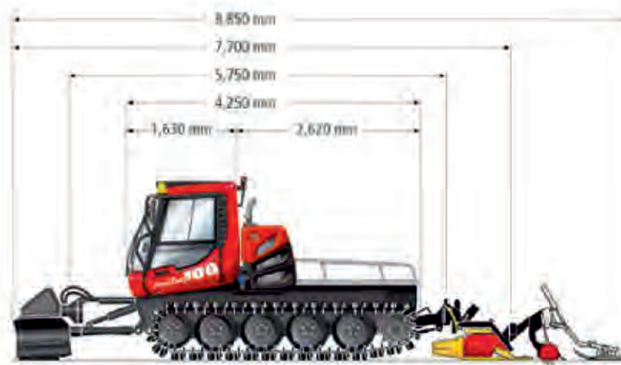

PistenBully

100

BLUEIQ

PistenBully

PistenBully

100

Technická data

| | | PistenBully 100 | | |
|--------------------------|---|---|----------|----------|
| Motor | typ | Cummins QSB 6.7 (EU Stage V, TIER 4F) | | |
| | počet válců | 6 | | |
| | zdvihový objem | 6 700 cm ³ | | |
| | výkon podle ECE | 186 kW (253 PS) / 2 000 - 2 200 ot./min | | |
| | maximální kroutící moment | 990 Nm / 1 500 ot./min. | | |
| | spotřeba paliva | od 8,5 l/h | | |
| | objem nádrže paliva | 155 l | | |
| | objem nádrže Ad Blue | 19 l | | |
| Rozměry | šířka bez pásů | 2 300 mm | 2 300 mm | 2 300 mm |
| | šířka s kombinovanými pásy | 2 480 mm | 2 800 mm | 3 120 mm |
| | šířka s frézou | 3 310 mm | 3 640 mm | 3 930 mm |
| | šířka s hydraulicky sklopnými finiery | 4 200 mm | 4 550 mm | 4 850 mm |
| | šířka se zavřenou radlicí | 2 820 mm | 3 220 mm | 3 220 mm |
| | šířka s otevřenou radlicí | 3 391 mm | 3 791 mm | 3 791 mm |
| | výška radlice | 803 mm | | |
| | výška s odklopenou kabinou | 3 140 mm | | |
| | celková výška | 2 670 mm | | |
| | celková délka vč. radlice, frézy a stopovacího zařízení | 8 850 mm | | |
| | světlost stroje | 320 mm | | |
| ložná plocha | 1 620 x 1 920 mm | | | |
| Hmotnost | vlastní hmotnost s kombinovanými pásy | od 5000 kg dle výbavy | | |
| | přípustná celková hmotnost včetně přídatných zařízení | 7500 kg | | |
| | užitečné zatížení plošiny bez přídatných zařízení | 1 500 kg | | |
| Provozní údaje | rozsah rychlosti | 0–25 km/h | | |
| Elektrika | slaboproudé zařízení | 24 V | | |
| | alternátor | 28 V/120 A | | |
| | akumulátory | 2 x 12 V/100 Ah | | |
| | výkon při studeném startu | 680 A | | |
| Přídatná zařízení | vpředu | víceúčelová radlice | | |
| | vzadu | fréza, stopovací zařízení | | |